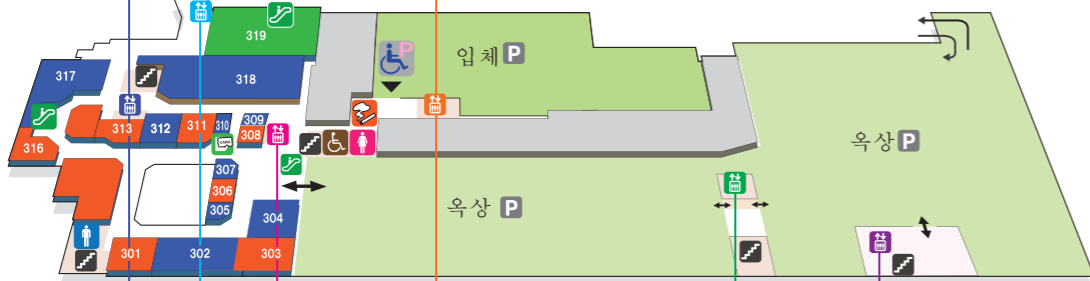

# 쇼핑타운 선로드아오모리 층별 안내서

쇼핑타운

## 4층

### 4층 클리닉센터 (수요일·연말연시 휴업) 일요일도 진료합니다

- 401 OSARI DENTAL CLINIC (치과일반·소아치과·치주염치료·임플란트·심미치과)
- 402 KOGA CLINIC (피부과·성형외과·미용외과)
- 403 AOMORI TOUHOU CLINIC (진료과·외래 콘택트렌즈)

## 3층