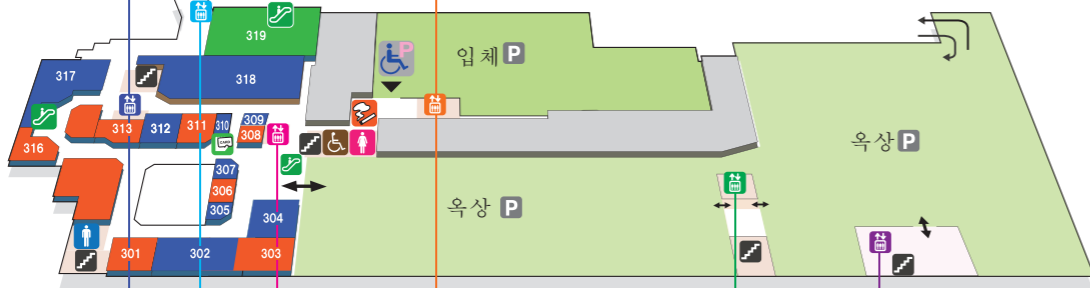

# 쇼핑타운 선로드 아오모리 층별 안내서

쇼핑타운

## 4층

### 4층 클리닉센터 (수요일·연말연시 휴업) 일요일도 진료합니다

- 401 OSARI DENTAL CLINIC (치과일반·소아치과·치주염치료·임플란트·심미치과)
- 402 KOGA CLINIC (피부과·성형외과·미용외과)
- 403 AOMORI TOUHOU CLINIC (진료과·외래 콘택트렌즈)

## 3층